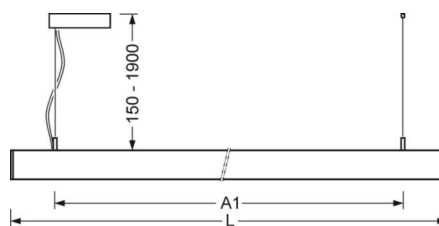

Przyłącze elektryczne poprzez wbudowany przezroczysty przewód przyłączeniowy 5x0,75 mm², długość 1900 mm, z końców przewodu ściągnięta izolacja. W zakresie dostawy komplet do montażu zwieszakowego z regulacją wysokości i podsufitką. Na zapytanie możliwe jest wyposażenie w czarną obudowę i biały pojedynczy mikroraster.

TECHNIKA ŚWIETLNA

Wyposażenie	LED, współczynnik oddawania barw/kolor światła CRI ≥ 80 / 4000K
Tolerancja koloru (MacAdam)	3SDCM
Bezpieczeństwo fotobiologiczne (Oprawa)	RG1
Nominalny strumień świetlny	4289lm
Trwałość LED	50000h L80/B10 (Tq 25°C)
Wydajność oprawy	141lm/W
UGR pop./pod.	15.5 / 15.4

DEEP-LINK

<https://www.regiolux.de/pl/article/60612046675>

Odkośnik	LED 4300lm 840
ηLB	100 %
Φ ↓/↑	68 % / 32 %
UGR pop./pod.	15.5 / 15.4

MECHANIKA

Kolor obudowy	srebrnoszary/jasne aluminium RAL 9006
Wymiary (DxSzxW/ŚrxW)	1131mm x 51mm x 69mm
Masa (netto)	3.1kg
Rodzaj montażu	Montaż pojedynczy zwieszakowy, Montaż pasm świetlnych zwieszakowych

Wymiary

L	1131 mm	Długość
B	51 mm	Szerokość
H	69 mm	Wysokość
A1	985 mm	Odstęp mocowań przy montażu pojedynczym
P min	150 mm	Minimalna długość wieszaka
P max	1900 mm	Maksymalna długość wieszaka