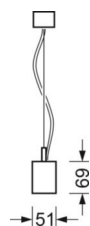

Przyłącze elektryczne poprzez wbudowany przezroczysty przewód przyłączeniowy 5x0,75 mm², długość 1900 mm, z końców przewodu ściągnięta izolacja. W zakresie dostawy komplet do montażu zwieszakowego z regulacją wysokości i podsufitką. Na zapytanie możliwe jest wyposażenie w czarną obudowę i biały pojedynczy mikroraster.

TECHNIKA ŚWIETLNA

Wyposażenie	LED, współczynnik oddawania barw/kolor światła CRI ≥ 80 / 4000K
Tolerancja koloru (MacAdam)	3SDCM
Bezpieczeństwo fotobiologiczne (Oprawa)	RG1
Nominalny strumień świetlny	4289lm
Trwałość LED	50000h L80/B10 (Tq 25°C)
Wydajność oprawy	141lm/W
UGR pop./pod.	15.5 / 15.4

DEEP-LINK

<https://www.regiolux.de/pl/article/60612046675>

Odkośnik	LED 4300lm 840
ηLB	100 %
Φ ↓/↑	68 % / 32 %
UGR pop./pod.	15.5 / 15.4

MECHANIKA

Kolor obudowy	srebrnoszary/jasne aluminium RAL 9006
Wymiary (DxSzxW/ŚrxW)	1131mm x 51mm x 69mm
Masa (netto)	3.1kg
Rodzaj montażu	Montaż pojedynczy zwieszakowy, Montaż pasm świetlnych zwieszakowych

Wymiary

L	1131 mm	Długość
B	51 mm	Szerokość
H	69 mm	Wysokość
A1	985 mm	Odstęp mocowań przy montażu pojedynczym
P min	150 mm	Minimalna długość wieszaka
P max	1900 mm	Maksymalna długość wieszaka