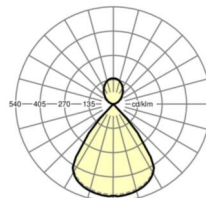

Przyłącze elektryczne poprzez wbudowany przezroczysty przewód przyłączeniowy 5x0,75 mm², długość 1900 mm, z końców przewodu ściągnięta izolacja. W zakresie dostawy komplet do montażu zwieszakowego z regulacją wysokości i podsufitką. Na zapytanie możliwe jest wyposażenie w czarną obudowę i biały pojedynczy mikroraster.

CHARAKTERYSTYKA

Numer katalogowy	60612046675
Numer EAN	4020863419548
Numer taryfy celnej	94051190
Znak jakości	IP 20, Klasa ochrony I, BAP 65°<100, F, Indoor, CE
Klasa odporności IK	IK02
Temperatura otoczenia	ta 25°C
Szczególne właściwości	Ready for IoT
Okres gwarancji	5 lata
Możliwość dofinansowania ze środków państwowych	BEG – dofinansowanie do domów energooszczędnych (ważne tylko dla Niemiec)

ELEKTROTECHNIKA

Zasilacz	Elektroniczny sterownik DALI2 (1 szt.)
Okablowanie	5x0.75mm²
Moc systemowa	30W
Napięcie sieciowe	230V/50Hz
Automat z bezpiecznikami (prąd rozruchowy)	18 szt./B10, 28 szt./B16, 30 szt./C10, 46 szt./C16
Klasa efektywności energetycznej/Źródło światła	B

TECHNIKA ŚWIETLNA

Wyposażenie	LED, współczynnik oddawania barw/kolor światła CRI ≥ 80 / 4000K
Tolerancja koloru (MacAdam)	3SDCM
Bezpieczeństwo fotobiologiczne (Oprawa)	RG1
Nominalny strumień świetlny	4289lm
Trwałość LED	50000h L80/B10 (Tq 25°C)
Wydajność oprawy	141lm/W
UGR pop./pod.	15.5 / 15.4

DEEP-LINK

<https://www.regiolux.de/pl/article/60612046675>

Odkośnik	LED 4300lm 840
ηLB	100 %
Φ ↓/↑	68 % / 32 %
UGR pop./pod.	15.5 / 15.4